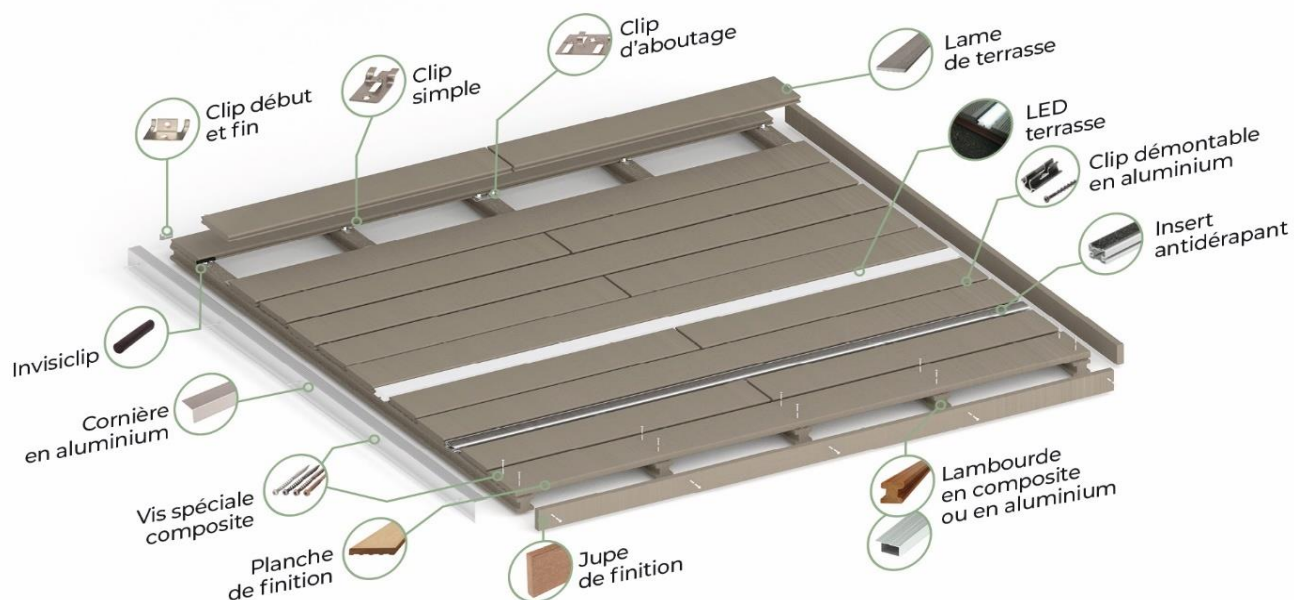

Tarif à l'unité, pas au m². Hors frais de préparation, de commande et de transport. Hors mise en œuvre.

	Libellé	Couleur	Dimensions mm	Code article	Poids (kg/u)	Conditionnement complet	Unité de commande et facturation	Prix de vente public € HT Fr métropole	Prix de vente public € TTC Fr métropole
ACCESSOIRES - minimum de commande 1 pièce									
	Invisiclip x30P	Noir	10x10x80	SICLIP1902	0,065	100	SACHET	6,32	7,59
	Cornière alu 2m	Aluminium	37x71x2000	SICOALU101	1,11	100	PIECE	17,18	20,62
	Insert antidérapant alu 2m	Aluminium	45x24x2000	SIANTI1301	2,1	200	PIECE	59,00	70,80
	Led terrasse blanc (sans alimentation)		23x50x2000	SILED1501	3,5	10	PIECE	95,95	115,20
	alimentation elec. LED (transfo + 3 sorties)		30x20x2500	SILED1501	0,6	10	PIECE	42,73	51,30
	Boite de 4 balises de sol autonomes ø34 mm			SILED1801	0,2	50	BOITE	96,10	115,40
	SILVANET 1 LITRE			SINET201	1	12	PIECE	24,18	29,02
	SILVAWASH 200GR			SINET1501	0,2	12	PIECE	14,85	17,82
	SILVACTION 5L			SINET1801	5	5	PIECE	19,80	23,76