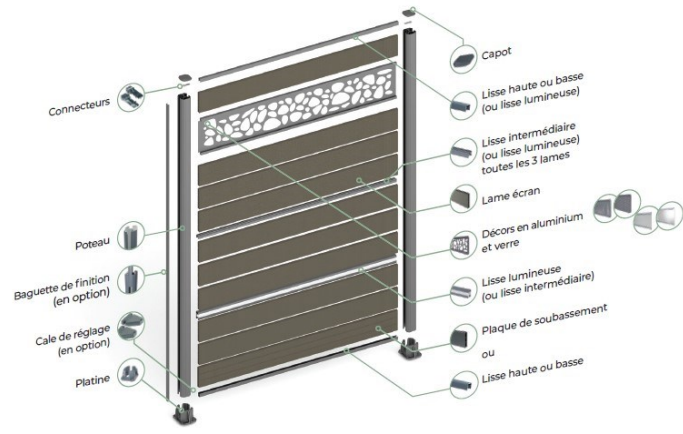

LAMES ÉCRAN

Lames écran Atmosphère 1 face structurée 1 face lisse				
Coloris				
	Brun clair	Brun foncé	Gris anthracite	Gris clair
Réf.	SICLOT1401	SICLOT1402	SICLOT1404	SICLOT1403
Code EAN	3760102976494	3760102976500	3760102976470	3760102976487

DÉCORS DE CLAUSTRAS

Décor claustra aluminium Finition sablée					Autres décors				
	Décor végétal 321 x 1 783	Décor minéral 321 x 1 783	Décor urbain 21 x 1 783		Décor verre dépoli 432 x 1 783	Décor verre transparent 432 x 1 783	Panneau botanique 800 x 1 800	Panneau gabion 800 x 1 800	
Gris anthracite	Réf.	SIDCOR1608	SIDCOR1604	SIDCOR1612	Réf.	SIDCOR1613	SIDCOR1614	SIDCOR1616	SIDCOR1801
	Code EAN	3760102978412	3760102978375	3760102978450					
Gris métal	Réf.	SIDCOR1606	SIDCOR1602	SIDCOR1610	Code EAN	3760102978467	3760102978474	3760102978498	3760102972014
	Code EAN	3760102978399	3760102978351	3760102978436					
Blanc	Réf.	SIDCOR2002	SIDCOR2001	SIDCOR2003					
	Code EAN	3701347200784	3701347200791,00	3701347200777,00					

Décor en aluminium : hauteurs équivalentes à 2 lames de claustra empilées. Insertion à n'importe quelle hauteur de la clôture. S'intercalent facilement entre 2 lames.

Décor en verre : hauteurs équivalentes à 3 lames de claustra empilées. Insertion à n'importe quelle hauteur de la clôture et encadrement par 2 lisses.

ACCESSOIRES DE CLAUSTRAS

Accessoires claustra Finition sablée									
Gris anthracite	Réf.	SIPOT1405	SIPOT1406	SIPLAT1402	SICHAP1402	SIPOT1801	SICHAP1801	SILISHB1901	SILISINT1402
	Code EAN	3760102976722	3760102976739	3760102976791	3760102976814	3760102972021	3760102972212	3701347200340	3760102976777
Gris métal	Réf.	SIPOT1403	SIPOT1404	SIPLAT1401	SICHAP1401	SIPOT1802	SICHAP1802	SILISHB1902	SILISINT1401
	Code EAN	3760102976708	3760102976715	3760102976784	3760102976807	3760102972052	3760102972489	3701347200357	3760102976760
Blanc	Réf.	SIPOT2001	SIPOT2002	SIPLAT2001	SICHAP2001	SIPOT2004	SICHAP2002	SILISHB2001	SILISINT2001
	Code EAN	3701347200715,00	3701347200708,00	3701347200722,00	3701347200845,00	3701347200685,00	3701347200838,00	3701347200746,00	3701347200739,00

Accessoires claustra Finition sablée				
Gris anthracite	Réf.	SICLOT1422	SIPOT1408	SIENT1801
	Code EAN	3760102976869	3760102976838	3760102972168
Gris métal	Réf.	SICLOT1421	SIPOT1407	SIENT2002
	Code EAN	3760102976845	3760102976821	3701347200753,00
Blanc	Réf.	SICLOTSB2001	SIPOT2003	SIENT2001
	Code EAN	3701347200807,00	3701347200692,00	3701347200760,00

Autre accessoire		
Réf.	SILISCO1301	
Code EAN	3760102975510	

Portillon aluminium Finition sablée			
Gris anthracite	Réf.	SIPORT1901	SIPORTPOT1901
	Code EAN	3701347200432	3701347200449