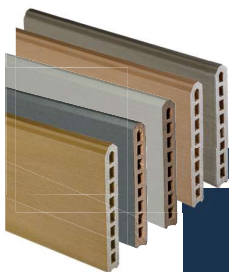

LAMES ÉCRAN ATMOSPHÈRE

Lames écran Atmosphère 150 x 21 x 1783 mm	Nuances Chêne Clair	Brun Soleil	Gris Sauvage	Gris Anthracite	Gris Clair
Réf	E0303	B0040	B0041	SICLOT1404	SICLOT1403
EAN	3760102973608	3701347203563	3701347203556	3760102976470	3760102976487
Finition	Brossée	Lisse, Nuances de couleurs aléatoires		1 face lisse et 1 face structuré	

LAMES ALUMINIUM

Lames écran Aluminium Finition sablée	Lame écran aluminium 148 x 21 x 1797 mm	Entretoises classiques (x 22)	
Gris Anthracite	Réf	SICLOTALU1801	SIENT1801
	EAN	3760102972038	3760102972168
Gris Métal	Réf	SICLOTALU2001	SIENT2002
	EAN	3701347200500	3701347200753
Noir	Réf	C0055	C0054
	EAN	3701347203990	3701347204003

Lames persienne Aluminium Finition sablée	Lame persienne 127 x 21 x 1797 mm	Lame persienne début et fin 111 x 21 x 1797 mm	Entretoises pour lames persiennes A+B (x 26)	
Gris Anthracite	Réf	E0268	E0269	E0312
	EAN	3760102973318	3760102973509	3760102973622
Noir	Réf	E0273	E0274	E0311
	EAN	3760102973516	3760102973523	3760102973615