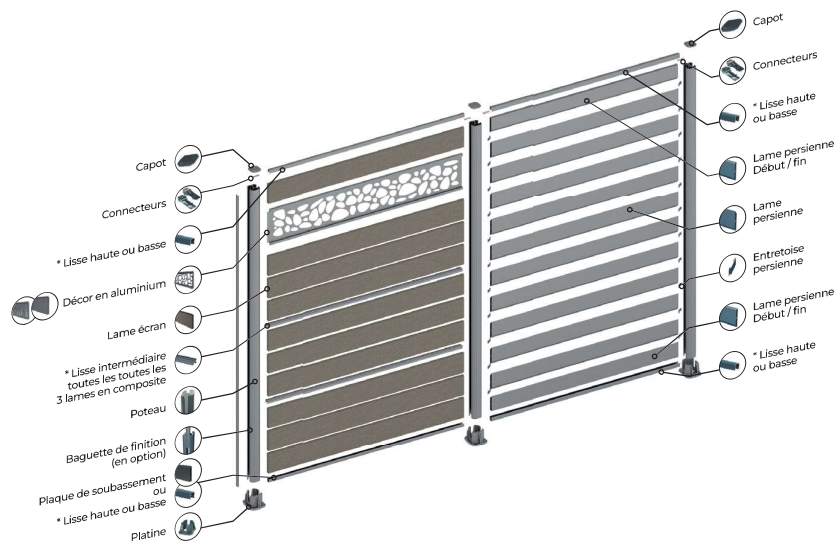

LAMES ÉCRAN ATMOSPHÈRE

Lames écran Atmosphère 150 x 21 x 1783 mm	Nuances Chêne Clair	Brun Soleil	Gris Sauvage	Gris Anthracite	Gris Clair
Réf	E0303	B0040	B0041	SICLOT1404	SICLOT1403
EAN	3760102973608	3701347203563	3701347203556	3760102976470	3760102976487
Finition	Brossée	Lisse, Nuances de couleurs aléatoires		1 face lisse et 1 face structuré	

LAMES ALUMINIUM

Lames écran Aluminium Finition sablée	Lame écran aluminium 148 x 21 x 1797 mm	Entretoises classiques (x 22)	
Gris Anthracite	Réf	SICLOTALU1801	SIENT1801
	EAN	3760102972038	3760102972168
Gris Métal	Réf	SICLOTALU2001	SIENT2002
	EAN	3701347200500	3701347200753
Noir	Réf	C0055	C0054
	EAN	3701347203990	3701347204003

Lames persienne Aluminium Finition sablée	Lame persienne 127 x 21 x 1797 mm	Lame persienne début et fin 111 x 21 x 1797 mm	Entretoises pour lames persiennes A+B (x 26)	
Gris Anthracite	Réf	E0268	E0269	E0312
	EAN	3760102973318	3760102973509	3760102973622
Noir	Réf	E0273	E0274	E0311
	EAN	3760102973516	3760102973523	3760102973615